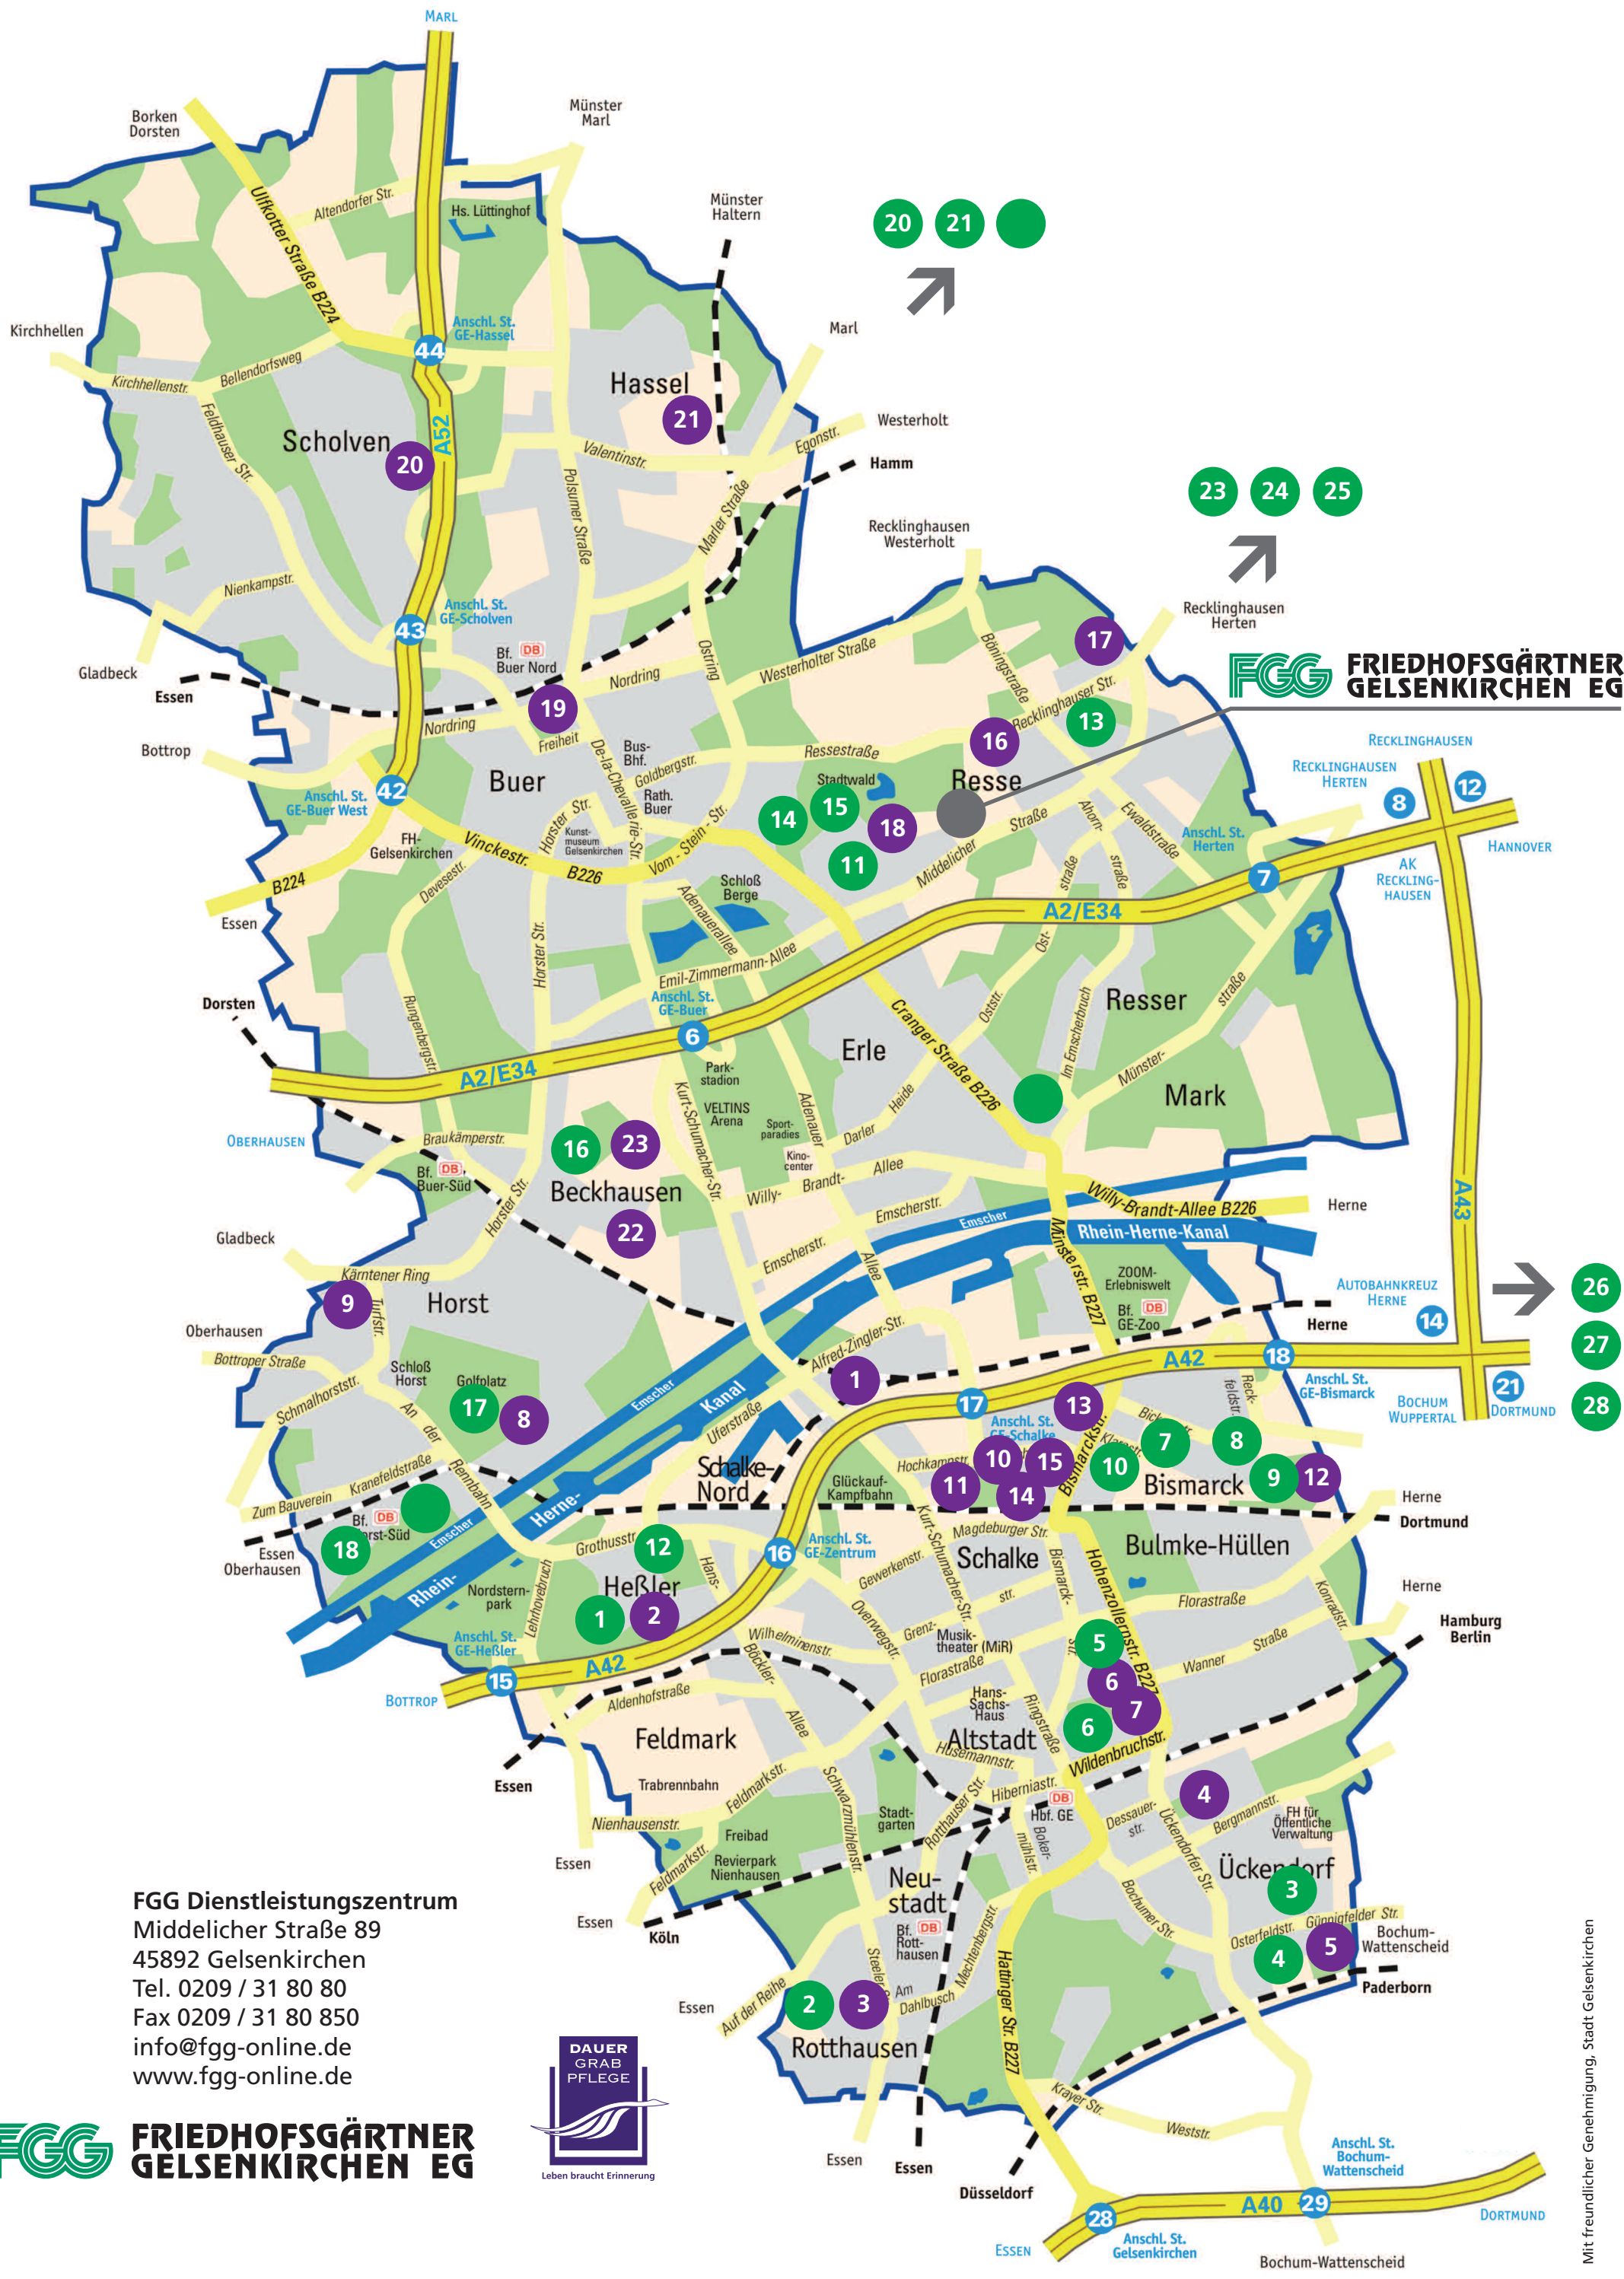

- 1 Friedhofsgärtnerei Simon-Natur-Erleben
- 2 Friedhofsgärtnerei Verse
- 3 Friedhofsgärtnerei Blatt & Blüte
- 4 Friedhofsgärtnerei Remy
- 5 Friedhofsgärtnerei Koeth
- 6 Friedhofsgärtnerei Roth
- 7 Friedhofsgärtnerei Laarmann
- 8 Friedhofsgärtnerei Lux
- 9 Friedhofsgärtnerei Platte
- 10 Friedhofsgärtnerei Wilp
- 11 Friedhofsgärtnerei Herz
- 12 Friedhofsgärtnerei Gerlemann
- 13 Friedhofsgärtnerei Strunk
- 14 Friedhofsgärtnerei Suttmeier
- 15 Friedhofsgärtnerei Tschernjawsky-Graef
- 16 Friedhofsgärtnerei Hullmann
- 17 Friedhofsgärtnerei Oppenberg
- 18 HGG Horster Gärtner Gemeinschaft GmbH
- 20 Friedhofsgärtnerei Heitfeldt
- 21 Friedhofsgärtnerei Gehron
- 23 Friedhofsgärtnerei Toscana Flair GmbH
- 24 Friedhofsgärtnerei Wolter
- 25 Friedhofsgärtnerei Langenkamp
- 26 Friedhofsgärtnerei Klumpen jun.
- 27 Friedhofsgärtnerei Klumpen sen.
- 28 Friedhofsgärtnerei Melzner

FGG FRIEDHOFSGÄRTNER GELSENKIRCHEN EG

FGG Dienstleistungszentrum
Middelicher Straße 89
45892 Gelsenkirchen
Tel. 0209 / 31 80 80
Fax 0209 / 31 80 850
info@fgg-online.de
www.fgg-online.de

FGG FRIEDHOFSGÄRTNER GELSENKIRCHEN EG

Mit freundlicher Genehmigung, Stadt Gelsenkirchen